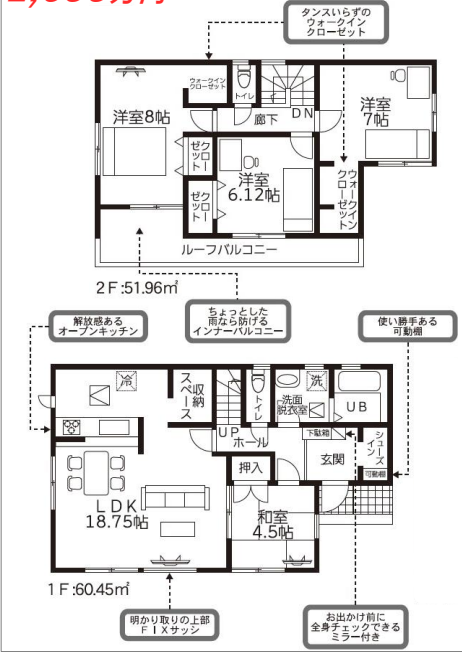

堀米町

城北小徒歩10分

全12区画 新築建売分譲

〈見逃し厳禁〉即完売が予想されますのでお早めにお問い合わせください!!!

早い者勝ち! あと7棟!!各棟間取りが異なります お好きな区画からどうぞ♪

4号棟 月々例44,858円~
1,699万円

3号棟 月々例47,498円~
1,799万円

2号棟 月々例50,139円~
1,899万円

土地 60.44坪~
96.82坪
建物 33.31坪~
34.00坪

- ◆土地建物ともにゆとりある広さを確保
- ◆日当り・風通し良好◎
- ◆広々ワイドバルコニー
- ◆3LDK・4LDKどちらもあり
- ◆家族構成に合わせて選べます
- ◆人気のシューズクローク完備
- ◆充実した収納スペース

「今日見れますか?」もOK! お気軽にお電話ください
0283-25-8870

佐野市堀米町608-8 栃木県知事免許(1)第5097号
(株)YOKOTAウインズ