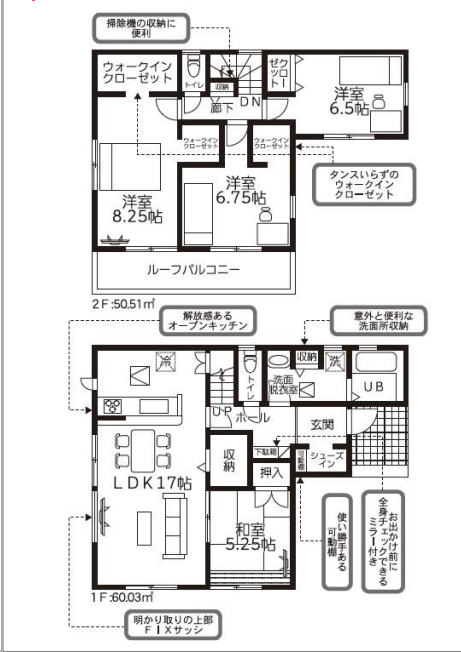

堀米町

城北小徒歩10分

全12区画 新築建売分譲

〈見逃し厳禁〉即完売が予想されますのでお早めにお問い合わせください!!!

早い者勝ち! あと7棟!!各棟間取りが異なります お好きな区画からどうぞ♪

4号棟 月々例44,858円~
1,699万円

3号棟 月々例47,498円~
1,799万円

2号棟 月々例50,139円~
1,899万円

土地 60.44坪~
96.82坪
建物 33.31坪~
34.00坪

- ◆土地建物ともにゆとりある広さを確保
- ◆日当り・風通し良好◎
- ◆広々ワイドバルコニー
- ◆3LDK・4LDKどちらもあり
- ◆家族構成に合わせて選べます
- ◆人気のシューズクローク完備
- ◆充実した収納スペース

「今日見れますか?」もOK! お気軽にお電話ください
0283-25-8870

佐野市堀米町608-8 栃木県知事免許(1)第5097号
(株)YOKOTAウインズ